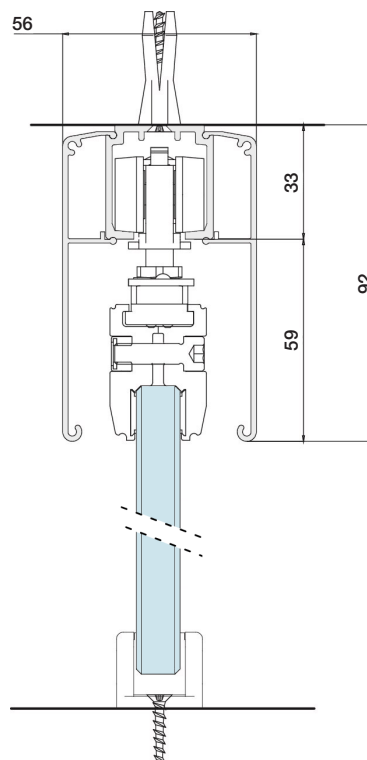

## RAILS EN APPLIQUE

K752

K752 est un kit complet pour la pose au plafond d'une porte coulissante Tout Verre 10 mm. Le cache-rail est en finition aluminium. Possibilité d'installer un Soft close pour une ouverture et une fermeture tout en douceur.

Longueur du rail [1 vantail] : 2 ou 3 mètres recoupables  
Longueur du rail [2 vantaux] : 3, 4 ou 6 mètres recoupables  
Compatible avec tous types de panneaux Tout Verre 10 mm  
Poids de porte max : 80 kg / vantail