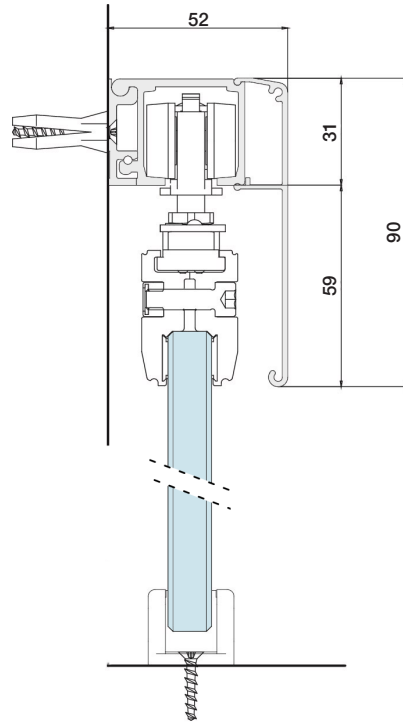

## RAILS EN APPLIQUE

K751

K751 est un kit complet pour la pose en applique d'une porte coulissante Tout Verre 10 mm. Le cache-rail est en finition aluminium. Possibilité d'installer un Soft close pour une ouverture et une fermeture tout en douceur.

Longueur du rail [1 vantail] : 2 ou 3 mètres recoupables  
Longueur du rail [2 vantaux] : 3, 4 ou 6 mètres recoupables  
Compatible avec tous types de panneaux Tout Verre 10 mm  
Poids de porte max : 80 kg / vantail