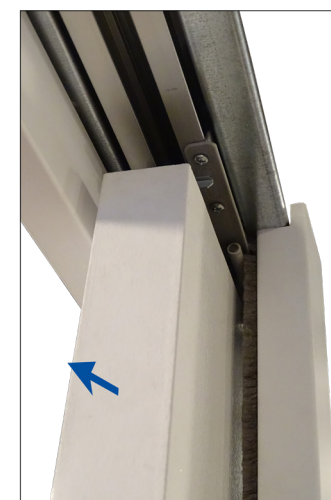

L'incorporation des couvre-joints à l'habillage rend le produit monobloc et améliore la rigidité des montants de passage du coffre.

Traverse démontable

Le système de fixation par clé (Speedy brut à peindre) ou aimanté (Speedy revêtu blanc) permet de démonter la traverse pour accéder au rail sans dégrader la cloison.

Caractéristiques

- Compatible avec les modèles Unique 95/100 et Extension 95/100.
- Pour porte en bois de 40 mm d'épaisseur
- Pour porte tout verre 10 mm

AVANTAGES

Prise en main facilitée

Le Push-pull permet de sortir la porte de la cloison en exerçant une légère pression sur le chant de la porte.

En neuf comme en rénovation

Pour la version Unique, il se fixe sur le rail de coulissement et pour la version Syntesis®, il s'insère dans le rail démontable Eclipse.

COLLECTION SYNTESIS®

À DÉCOUVRIR LA COLLECTION SYNTESIS®