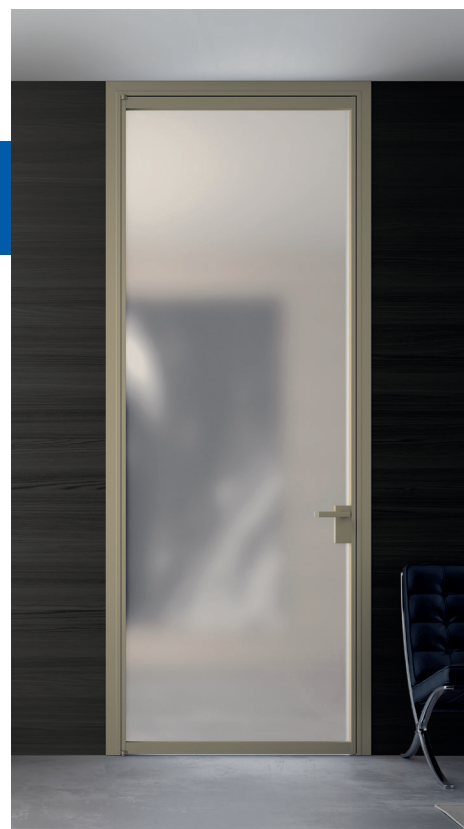

PORTES VERRE & ALU

PORTES COULISSANTES ET BATTANTES

MODÈLES COMPATIBLES

SYNTESIS® LINE

CLASSIQUES

RAIL EN APPLIQUE
RAIL AU PLAFOND

SYNTESIS® BATTANT
ECLISSE 40

PORTE BATTANTE
AVEC HABILLAGE

PORTE BATTANTE
POSE EN TUNNEL

TYPE DE PORTES

BORA

Un panneau de verre centré au niveau du profil aluminium

PAIO

Deux panneaux de verre sur les extrémités qui insèrent le profil aluminium

FINITIONS

PROFIL EN ALUMINIUM