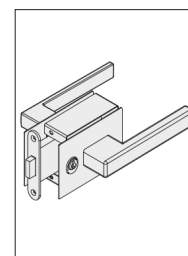

ZANTE VERTICALE avec serrure à condamnation

ZANTE VERTICALE avec serrure à clé

Pour modèle Paio :

ZANTE HORIZONTALE

ZANTE HORIZONTALE avec serrure à condamnation

ZANTE HORIZONTALE avec serrure à clé

Verre spécial lin blanc et cadre en aluminium champagne.