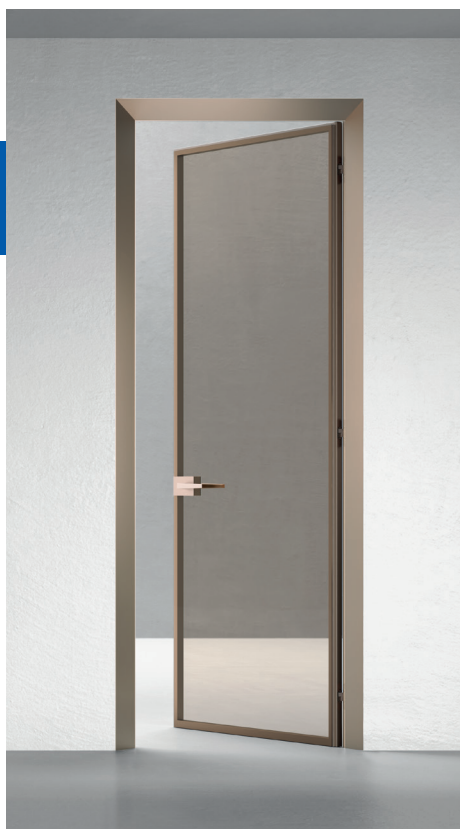

PORTES VERRE & ALU

PORTES COULISSANTES ET BATTANTES

MODÈLES COMPATIBLES

SYNTESIS® LINE

CLASSIQUES

RAIL EN APPLIQUE
RAIL AU PLAFOND

SYNTESIS® BATTANT
ECLISSE 40

PORTE BATTANTE
AVEC HABILLAGE

PORTE BATTANTE
POSE EN TUNNEL

TYPE DE PORTES

BORA

Un panneau de verre centré au niveau du profil aluminium

PAIO

Deux panneaux de verre sur les extrémités qui insèrent le profil aluminium

FINITIONS

PROFIL EN ALUMINIUM