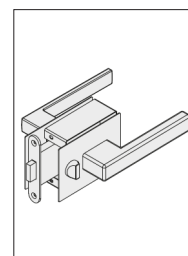

ZANTE VERTICALE avec serrure à condamnation

ZANTE VERTICALE avec serrure à clé

Pour modèle Paio :

ZANTE HORIZONTALE

ZANTE HORIZONTALE avec serrure à condamnation

ZANTE HORIZONTALE avec serrure à clé

Verre spécial lin blanc et cadre en aluminium champagne.