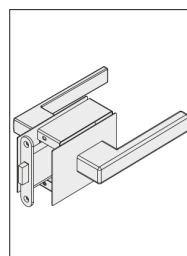

ZANTE VERTICALE avec serrure à condamnation

ZANTE VERTICALE avec serrure à clé

Pour modèle Paio :

ZANTE HORIZONTALE

ZANTE HORIZONTALE avec serrure à condamnation

ZANTE HORIZONTALE avec serrure à clé

Verre spécial lin blanc et cadre en aluminium champagne.