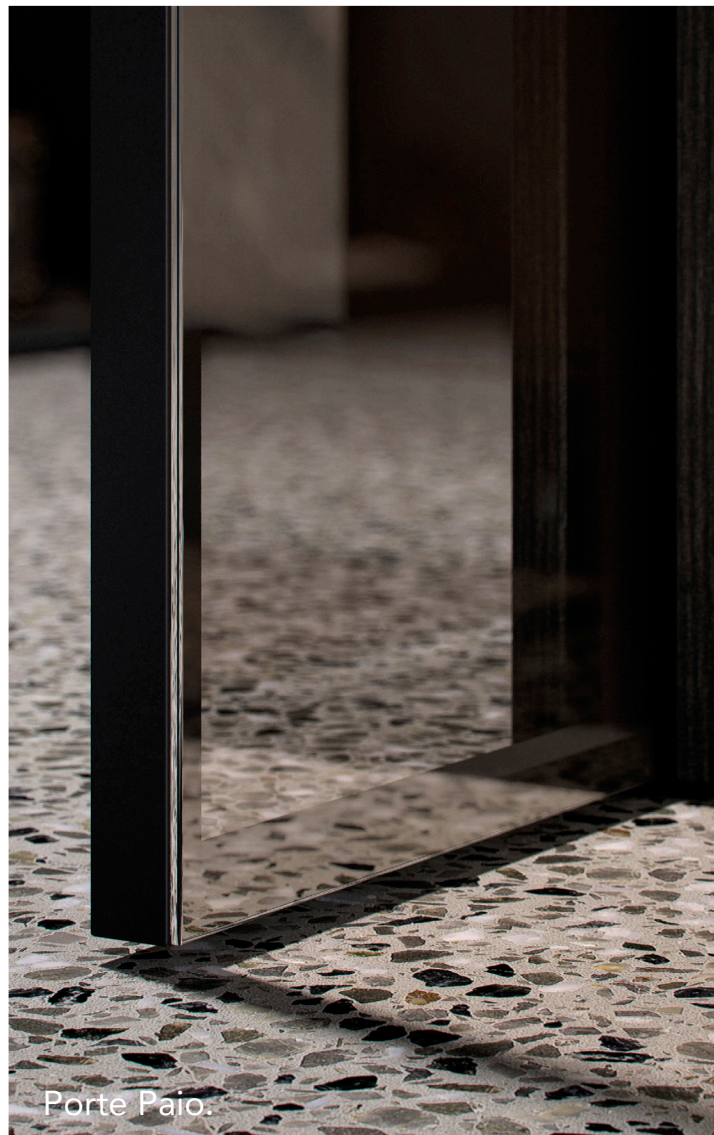

Verre satiné bronze et cadre en aluminium argent.

Porte Paio.