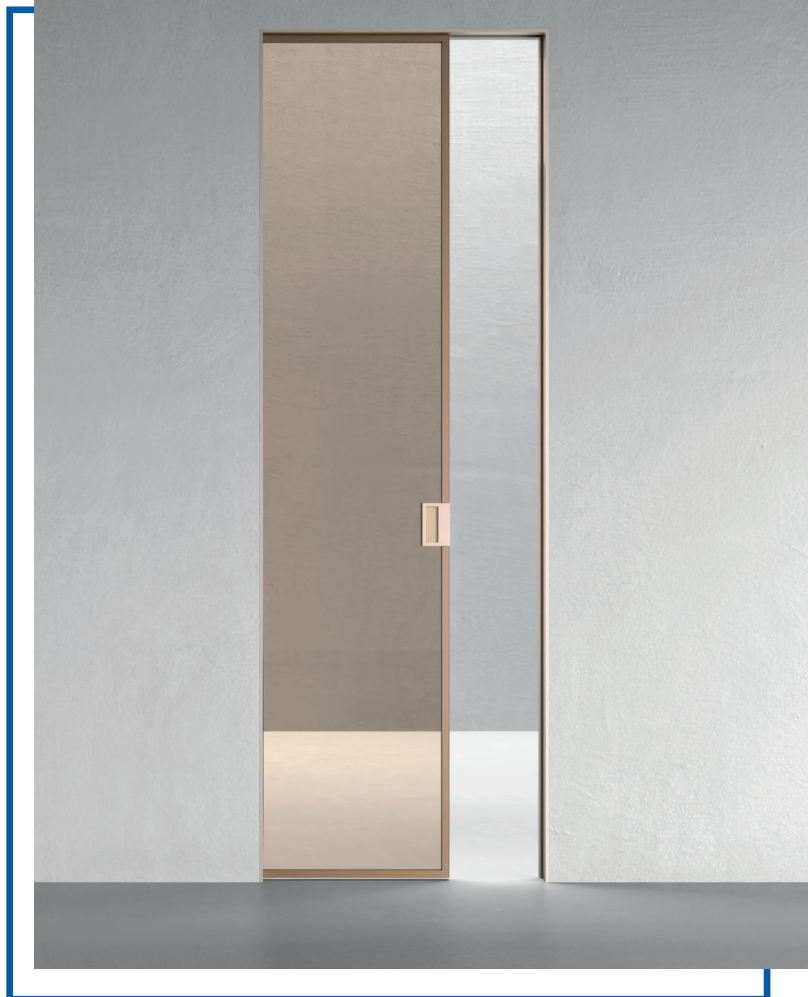

GEOD avec serrure à clé